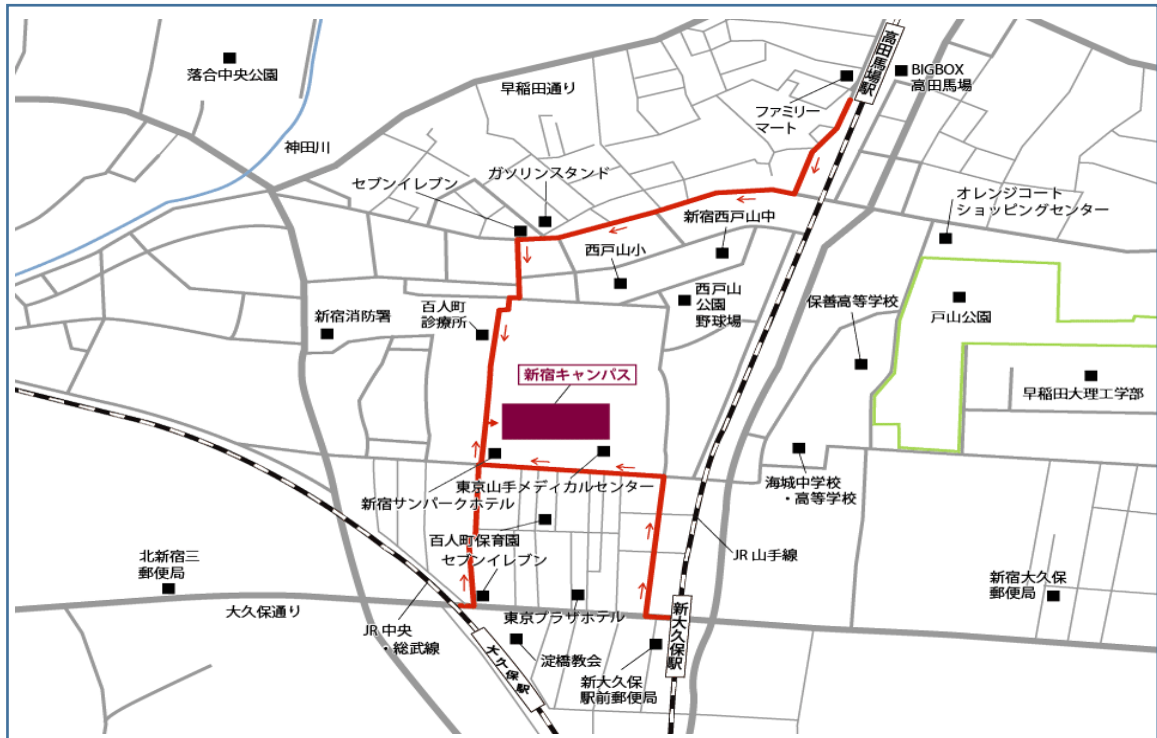

一般社団法人キリスト教学校教育同盟 第108回定時総会会場

桜美林大学 新宿キャンパス <アクセスマップ>

〒169-0073 東京都新宿区百人町 3-23-1 電話番号: 03-3366-0200 (代表)

- アクセス JR中央線・総武線「大久保」駅北口より徒歩約6分
JR山手線「新大久保」駅より徒歩約8分
JR山手線・西武新宿線・東京メトロ東西線「高田馬場」駅より徒歩約13分

●広域案内図

●詳細案内図